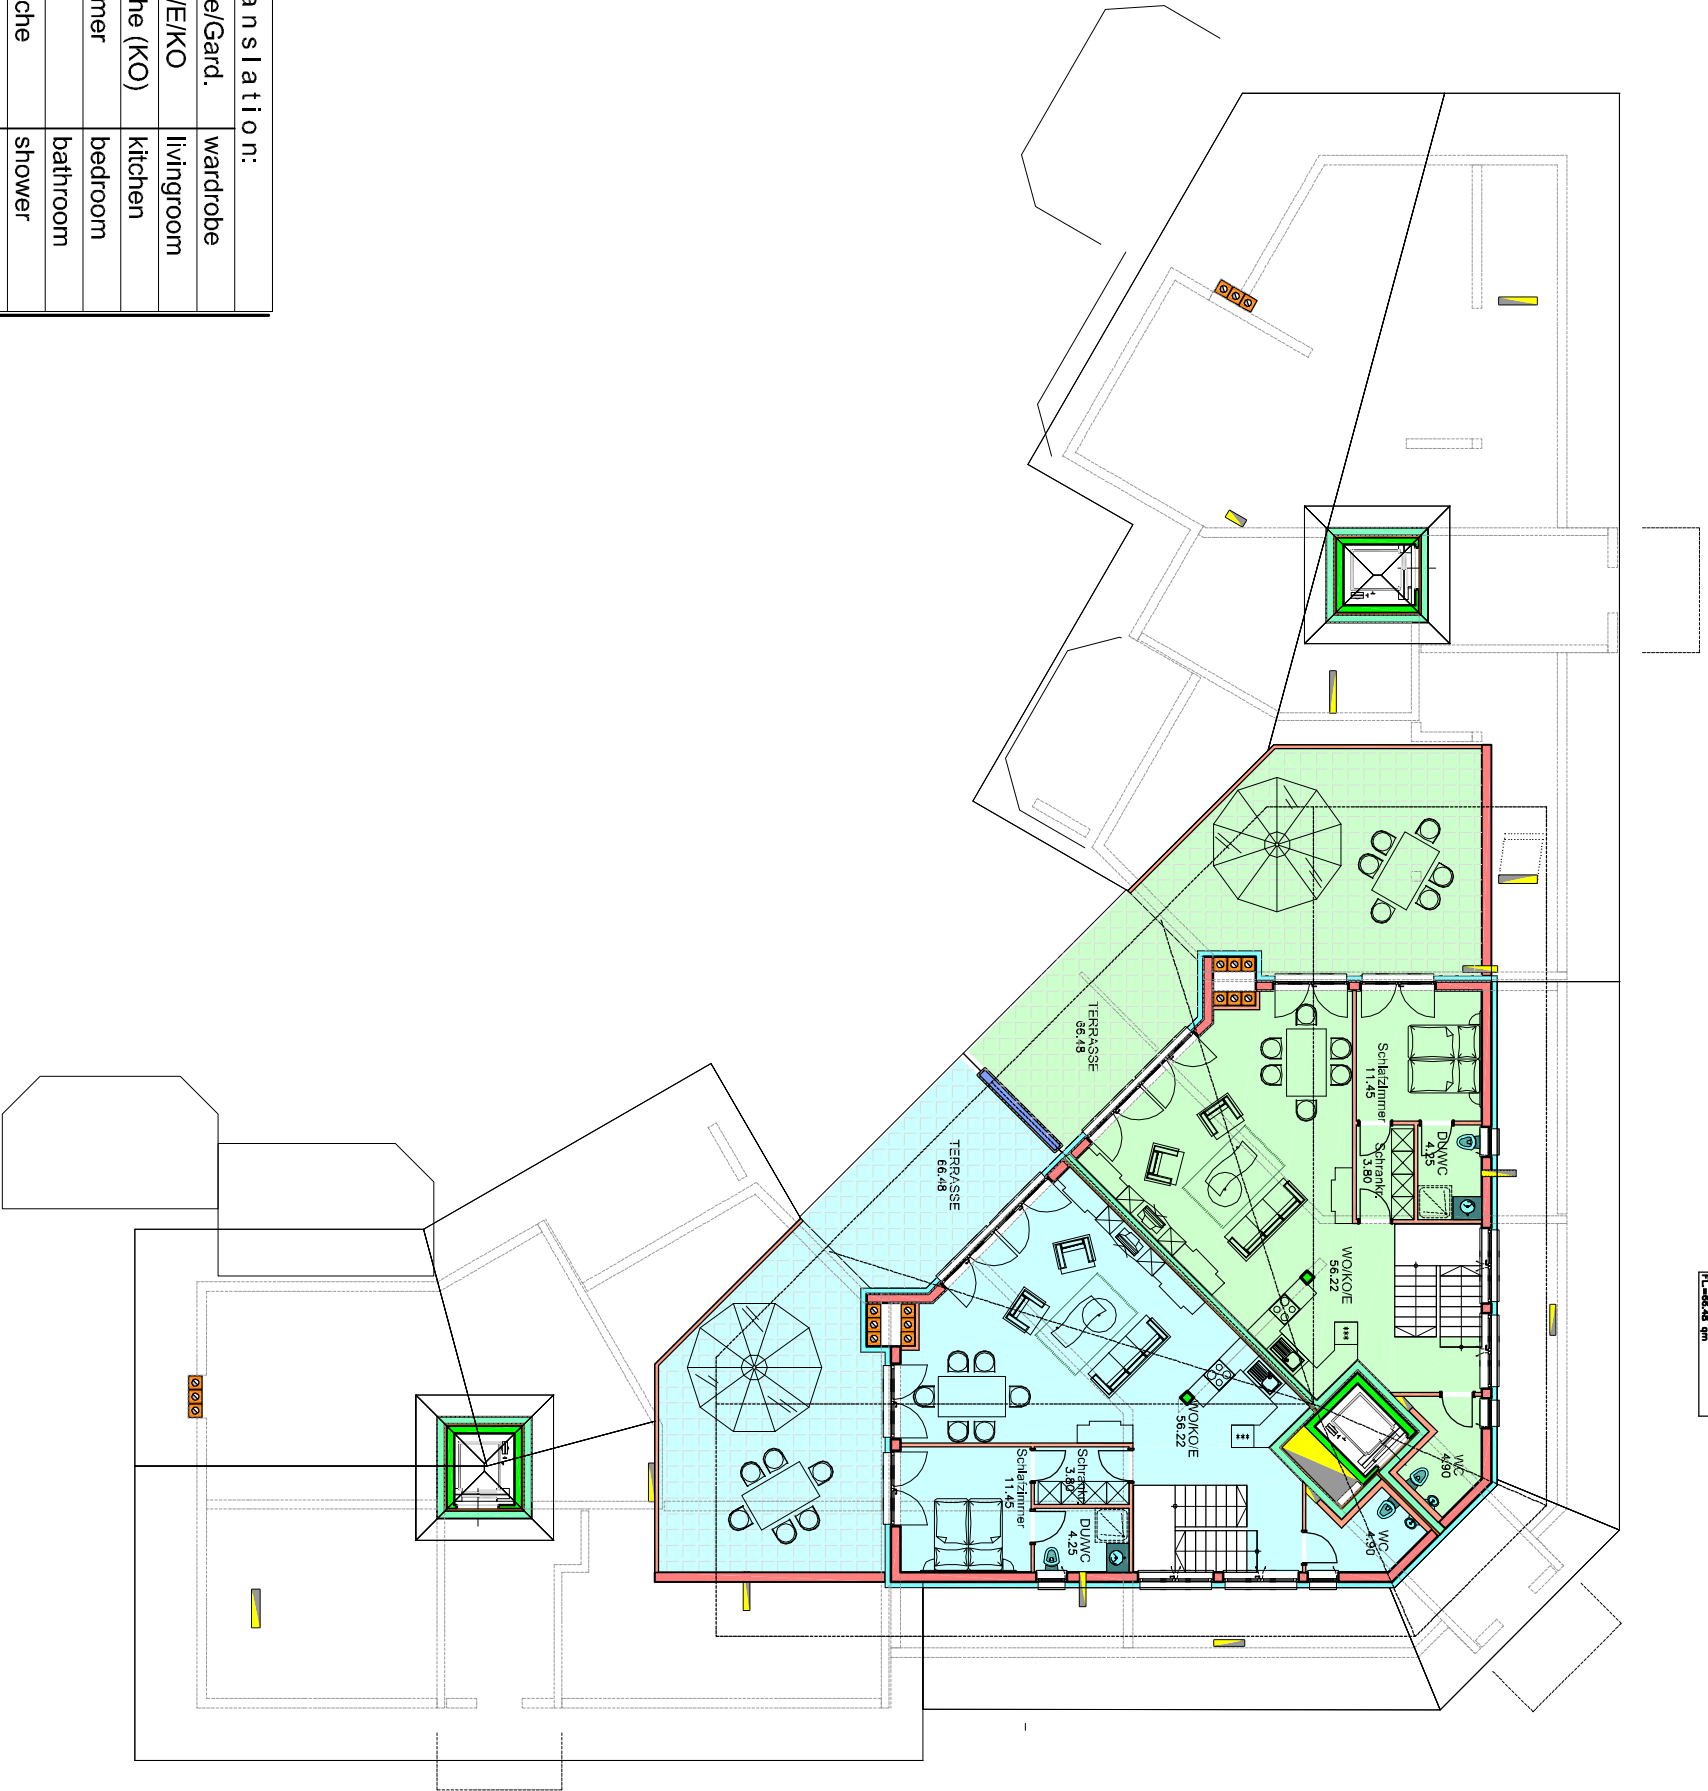

Translation:	
Diele/Gard.	wardrobe
WO/E/KO	livingroom
Küche (KO)	kitchen
Zimmer	bedroom
Bad	bathroom
Dusche	shower
WC	water-closet

TYP 201-205	Wohnfläche
	P=60,62 qm
	TERRASSENBALCON
	P=46,48 qm

TYP 201-203	Wohnfläche
	P=60,62 qm
	TERRASSENBALCON
	P=46,48 qm

<b>ALPINRESIDENCE</b>			
M=1:200	Verf.: AGA	28.11.2006	205
<b>EBENE-04</b>			
<b>SCHIEFFAU</b>			