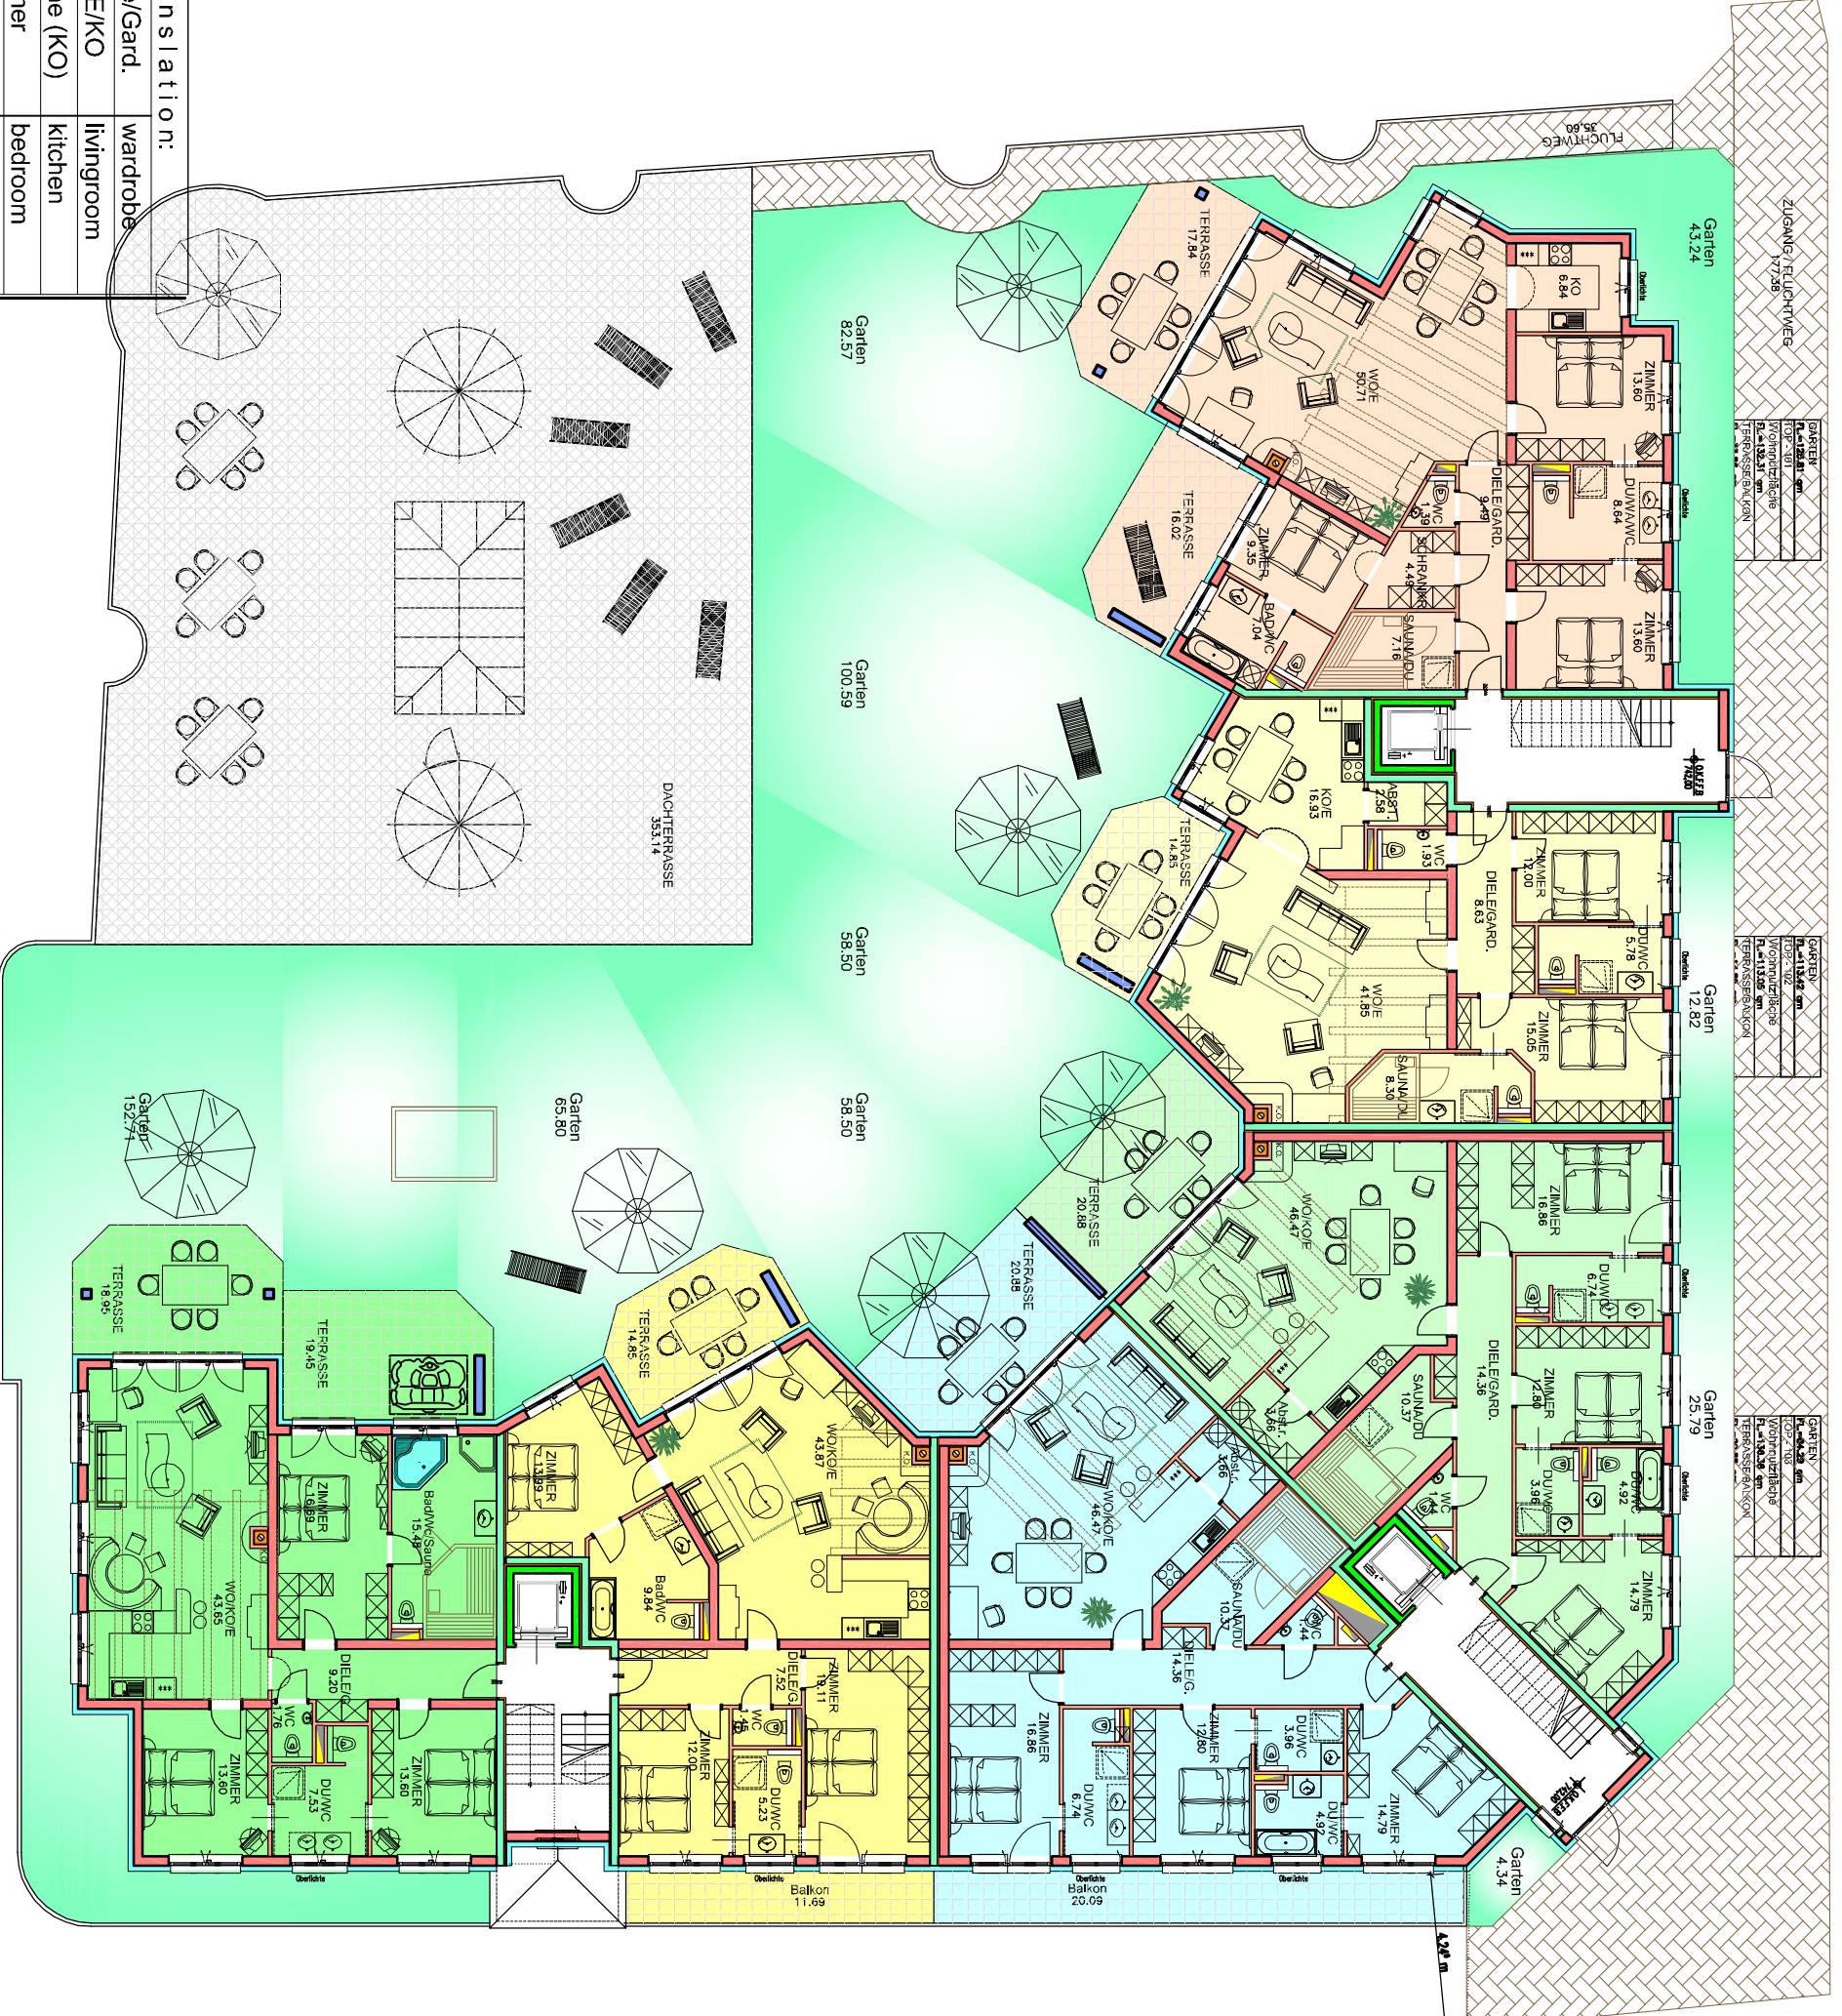

Translation:	
Dielle/Gard.	wardrobe
WO/E/KO	livingroom
Küche (KO)	kitchen
Zimmer	bedroom
Bad	bathroom
Dusche	shower
WC	water-closet

GARTEN	P=6,24 qm
WO	P=10,2 qm
DU/WC	P=13,38 qm
ZIMMER	P=11,20 qm
TERRASSE/BALKON	P=4,07 qm

GARTEN	P=4,80 qm
WO	P=10,2 qm
DU/WC	P=11,20 qm
ZIMMER	P=11,20 qm
TERRASSE/BALKON	P=4,07 qm

GARTEN	P=19,71 qm
WO	P=10,2 qm
DU/WC	P=11,20 qm
ZIMMER	P=11,20 qm
TERRASSE/BALKON	P=4,07 qm

ALPINRESIDENCE
 M=1:200
 [Gest.: AGA | 28.11.2006 | 202
EBENE - 01
SCHIEFFAU